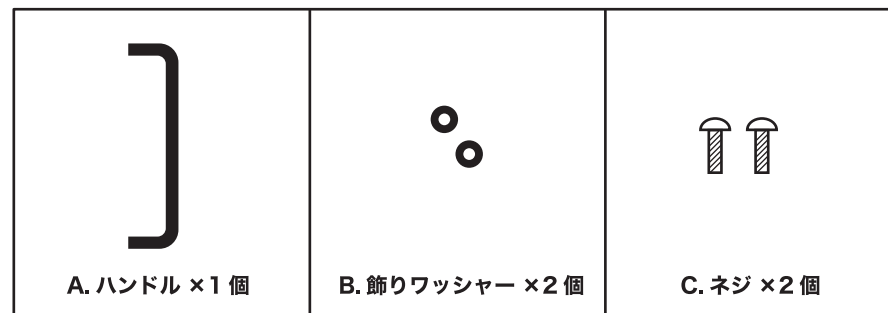

ハンドル取付方法

----- この度は本商品をお買い上げ頂きありがとうございます。 -----

【ハンドル 部品図】 ※ハンドル1個当たり