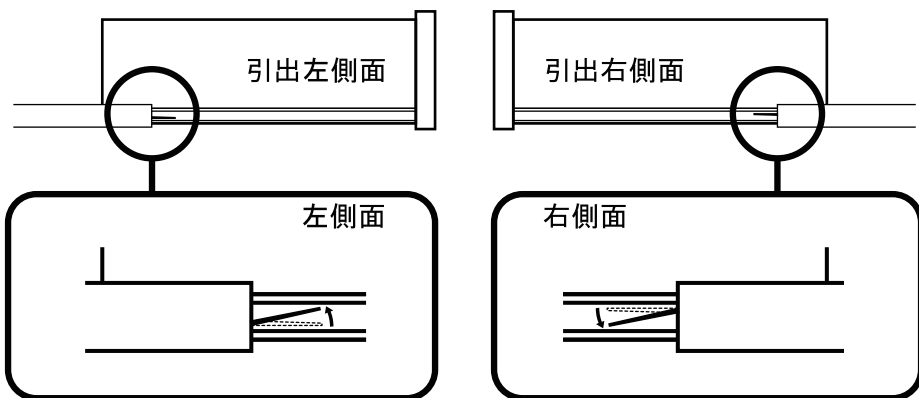

# フルスライドレールの取外し方法

----- この度は本商品をお買い上げ頂きありがとうございます。 -----

- 1 引出を最後まで引き出します。
- 2 図のようにレバーを右側面は下に、左側面は上に指で動かしその状態のまま引き出すと外れます。

# ハンドル取付方法

----- この度は本商品をお買い上げ頂きありがとうございます。 -----

【ハンドル 部品図】 ※ハンドル1個当たり

【取り付け手順】

※プラスドライバーをご準備下さい。