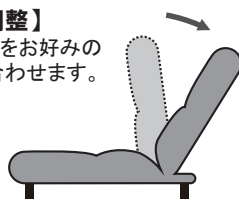

● パーツリスト

番号	①	②	③	④	⑤	⑥
品名	本体	脚 (アジャスター付き)	ボルト	ワッシャー	フェルト	六角レンチ
イラスト						
数量	1	4	4	4	4	1

● リクライニングの方法

【解除】

背部を90度以上前方に押しとロックが解除されます。

【角度調整】

背もたれをお好みの角度に合わせます。

【ロック】

背もたれを少し引いてロックさせます。

● 組立方法

1 床の傷付き防止のため、脚にフェルトを貼り付けてください。

2 製品を右図のように裏返してください。

3 本体側の脚取り付け穴に脚のボルトを入れ、矢印方向に回し同梱の六角レンチで最後までしっかり締めつけてください。 ※ボルトにワッシャーを通して取り付けてください。

脚の角は右図矢印方向外側にして取り付けてください。

4 脚の組付けが完了したら製品をおこし作業は完了です。(※製品を起す時は、2人で作業してください。)

ガタつきがある場合は、アジャスターを緩め、水平になるよう調整してご使用ください。

安全上のご注意 (安全のために必ず守ってください)

この注意事項は、危害や損害を未然に防ぎ、商品を安全に正しくお使いいただくために守っていただきたい事項を示しております。必ず使用前にこの取扱説明書をお読みください。

警告

この表示を無視して、誤った取扱いをすると、死亡または重傷を負う可能性が想定される内容を示します。

注意

この表示を無視して、誤った取扱いをすると、傷害を負う危険が想定される場合及び物的損害の発生が想定される内容を示します。