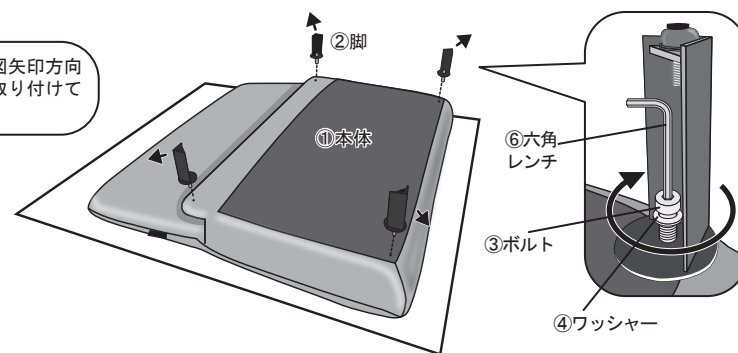

背もたれを少し引いてロックさせます。

● 組立方法

1 床の傷付き防止のため、脚にフェルトを貼り付けてください。

2 製品を右図のように裏返してください。

3 本体側の脚取り付け穴に脚のボルトを入れ、矢印方向に回し同梱の六角レンチで最後までしっかり締めつけてください。 ※ボルトにワッシャーを通して取り付けてください。

脚の角は右図矢印方向外側にして取り付けてください。

4 脚の組付けが完了したら製品をおこし作業は完了です。(※製品を起す時は、2人で作業してください。)