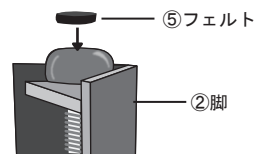

● パーツリスト

番号	①	②	③	④	⑤	⑥
品名	本体	脚 (アジャスター付き)	ボルト	ワッシャー	フェルト	六角レンチ
イラスト						
数量	1	4	4	4	4	1

● リクライニングの方法

【解除】

背部を90度以上前方に押しとロックが解除されます。

【角度調整】

背もたれをお好みの角度に合わせます。

【ロック】

背もたれを少し引いてロックさせます。

● 組立方法

1 床の傷付き防止のため、脚にフェルトを貼り付けてください。

2 製品を右図のように裏返してください。

3 本体側の脚取り付け穴に脚のボルトを入れ、矢印方向に回し同梱の六角レンチで最後までしっかり締めつけてください。 ※ボルトにワッシャーを通して取り付けてください。

脚の角は右図矢印方向外側にして取り付けてください。

4 脚の組付けが完了したら製品をおこし作業は完了です。(※製品を起す時は、2人で作業してください。)