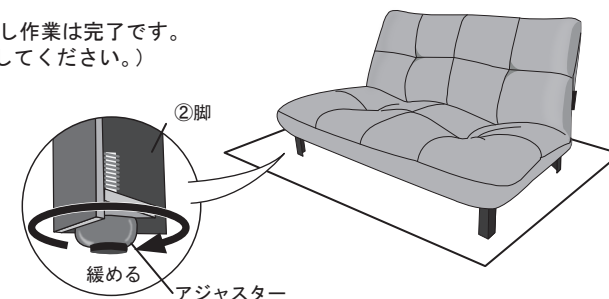

4 脚の組付けが完了したら製品をおこし作業は完了です。(※製品を起す時は、2人で作業してください。)

ガタつきがある場合は、アジャスターを緩め、水平になるよう調整してご使用ください。