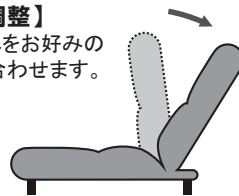

*** 本文を熟読してご理解いただいた後は、必ず大切に保管しておいてください。**

株式会社 アダストリア
0120-601-162

●リクライニングの方法

【解除】

背部を90度以上前方に押すと
ロックが解除されます。

【角度調整】

背もたれをお好みの
角度に合わせます。

【ロック】

背もたれを少し引いてロックさせます。

リクライニングはフリーギア42段
切換えになっていますので、お好みの
角度でご使用いただけます。