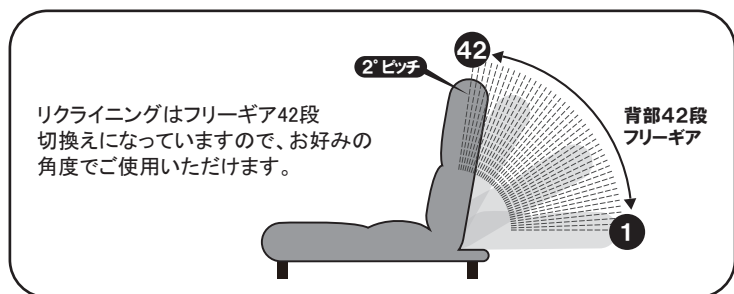

【ロック】

背もたれを少し引いてロックさせます。