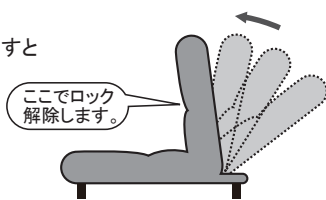

● パーツリスト

番号	①	②	③	④	⑤	⑥
品名	本体	脚 (アジャスター付き)	ボルト	ワッシャー	フェルト	六角レンチ
イラスト						
数量	1	4	4	4	4	1

● リクライニングの方法

【解除】

背部を90度以上前方に押しとロックが解除されます。

【角度調整】

背もたれをお好みの角度に合わせます。

【ロック】

背もたれを少し引いてロックさせます。

● 組立方法

1 床の傷付き防止のため、脚にフェルトを貼り付けてください。

2 製品を右図のように裏返してください。

3 本体側の脚取り付け穴に脚のボルトを入れ、矢印方向に回し同梱の六角レンチで最後までしっかり締めつけてください。 ※ボルトにワッシャーを通して取り付けてください。

脚の角は右図矢印方向外側にして取り付けてください。

4 脚の組付けが完了したら製品をおこし作業は完了です。(※製品を起す時は、2人で作業してください。)

ガタつきがある場合は、アジャスターを緩め、水平になるよう調整してご使用ください。

安全上のご注意 (安全のために必ず守ってください)

この注意事項は、危害や損害を未然に防ぎ、商品を安全に正しくお使いいただくために守っていただきたい事項を示しております。必ず使用前にこの取扱説明書をお読みください。

警告

この表示を無視して、誤った取扱いをすると、死亡または重傷を負う可能性が想定される内容を示します。

注意

この表示を無視して、誤った取扱いをすると、傷害を負う危険が想定される場合及び物的損害の発生が想定される内容を示します。