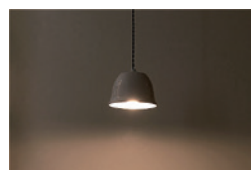

Crumble Lamp

落ち着きのあるモトーン(無彩色)カラーをリーズナブルなペンダントランプに落とし込みました。BK・GYカラーシェードはモトーンのデメリットとなってしまう重苦しいイメージにならないように、シェード内側はWHカラーで統一。(WHカラーシェードも共通。)新しい暮らしをスタートさせる方々に向けて。2灯タイプはシェードのフチが外巻き・1灯は内巻きの仕様となっており、同じシリーズではありますが、ほんの少しだけ異なった表情も楽しめます。モトーン/グレイッシュカラーで整えられたお部屋はもちろん、ポイントで遊びカラーを織り交ぜたシーンでも調和が保てます。

	WH	GY	BK
003084 電球なし	4528708308403	4528708308410	4528708308427
003085 電球(60W白熱球)あり	4528708308502	4528708308519	4528708308526

NEW

Crumble Lamp 2BULB PENDANT

クランブルランプ 2灯

size	Φ34 H16 cm (コード長: 1m BK)
weight	1 kg
material	STEEL
lot	1
price	電球なし ¥ 7,400 (税抜) 電球(60W白熱球)あり ¥ 7,800 (税抜)
color	WH・GY・BK
note	[シェード内側] WH色塗装 E26 / 60W 普通白熱球 (WH) × 2

Made in CHINA

E26 LED電球 対応可能

梱包サイズ
160 cm
以下

	WH	GY	BK
003082 電球なし	4528708308205	4528708308212	4528708308229
003083 電球(60W白熱球)あり	4528708308304	4528708308311	4528708308328

点灯時

NEW

Crumble Lamp 1BULB PENDANT

クランブルランプ 1灯

size	Φ15 H10 cm (コード長: 1m BK)
weight	0.5 kg
material	STEEL
lot	1
price	電球なし ¥ 5,500 (税抜) 電球(60W白熱球)あり ¥ 5,800 (税抜)
color	WH・GY・BK
note	[シェード内側] WH色塗装 E17 / 60W ミニクリプトン球 (WH) × 1

Made in CHINA

E17 LED電球 対応可能

梱包サイズ
160 cm
以下